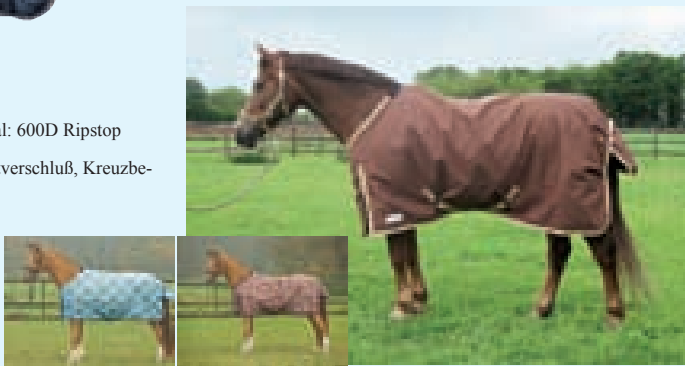

Paddock - Move

- -strapazierfähig, imprägniertes Außenmaterial: 600D Ripstop
- -winddicht, wasserdicht, atmungsaktiv
- -Bewegungsfalte, doppelter Easy-Snap-Brustverschluss, Kreuzbe-
  gurtung, Beinschnüre, Widerristpolster und
  Schweifabdeckung

Art. 3151 EUR 79,75 / 94,90
Ausführung 'Standard'
-Leichtes fellfreundliches Lining: 70D Nylon
Farben: navy, cacao
-Größe 85 - 165cm

Art. 3152 EUR 89,84 / 106,90
Ausführung 'Fleece'
-Innenfutter: leicht wärmendes Polarfleece
Farben: navy, cacao, Sonderedition: cool check, loops
-Größe 115 - 165cm

Art. 3153 EUR 89,84 / 106,90
Ausführung 'Winter'
-wärmende Isolierung 200g Polyfill
Farben: navy, cacao
-Größe 85 - 165cm

Kimberly Rain

- 600D Ripstop - Material
- High Negh - Decke
- Bewegungsfalte
- Kreuzbegurtung
- Beinschnüre
- Schweifabdeckung
- wasserdicht, winddicht
- Wasserdichtheit: 1500 mm HT
- Atmungsaktivität: 2000 mvp.
- Farbe blau
- Größe: 75 - 165cm