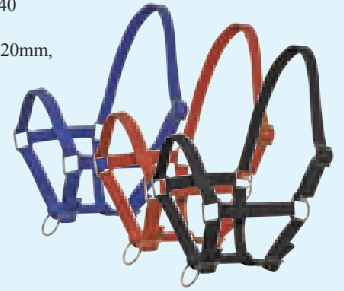

Art. 4252 EUR 19,29 / 22,95
Halfter Eskadron ‚Classic Sports‘
 mit Dornschnalle, mehrfach im Nasen und Genickbereich verstellbar, doppelt verarbeitetem, reißfesten 25mm Gurtband mit weicher Abpolsterung. In den Größen: Pony I + II, VB, WB, X - WB, div. Farbkombinationen

Art. 2279 EUR 6,22 / 7,40
Fohlen - Halfter ‚Classic‘
 3-fach verstellbar, Nylonmaterial 20mm, rot, schwarz blau

Art. 2280 EUR 4,36 / 5,20
Nylonhalfter ‚Hippo‘
 preisgünstige Qualität, Genickriemen stufenlos verstellbar, rostfreie Beschläge, div. Farbkombinationen
 Lieferbar in den Größen: F, SH, P, VB, WB