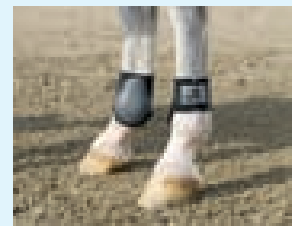

Art. 4261 vorn EUR 47,86 / 56,95
Fesselkopfgamasche ProAktive
aus 8,5mm starkem Neopren mit PIKOSOFT - Verstär-
kung, schützt das Pferdebein vor Stößen und Tritten, für
alle Pferdesportdisziplinen, auch für Western geeignet,
Größen: I, II, III, div Farben