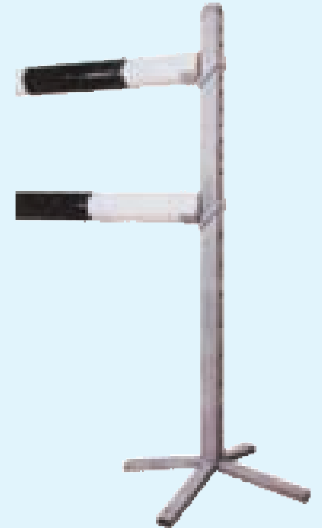

Art. 3336 EUR 58,74 / 69,90
Hindernis - Ständer
Extra stabil in feuerverzinkter Ausführung, einfache Verstellung komplett mit zwei Auflagestücken

Art. 3563 EUR 7,14 / 8,50
Auflagen für Hindernis - Ständer
verzinkt, für Art. 3336

Art. 3337 EUR 33,57 / 39,95
Cavaletti - Block
Kunststoff, auch zum Aufbauen von Hindernissen geeignet, in versch. Farben lieferbar
Maße: 55 x 44 x 22cm