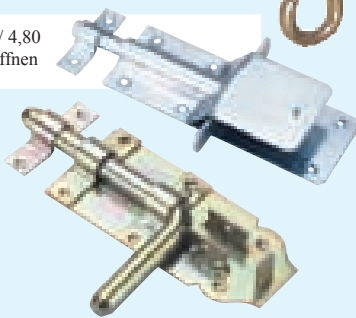

Art. 3749 EUR 14,71 / 17,50
Spiralbrause mit 5 Einstellmöglichkeiten, bis auf 7mtr dehnbar, zieht sich selbständig zusammen, daher kein Schlauchsalat! UV-beständig und stabil

Art. 3914 EUR 92,39 / 109,90
Schubkarrenaufsatz
 Dieser Schubkarrenaufsatz macht aus jeder handelsüblichen Ein- oder Zweiradkarre ein vielseitiges Transportgenie. Der Aufsatz passt in Wannen nahezu aller Formate. Die Öffnung der Schubkarrenwanne, sollte die Mindestmaße 760 x 485 mm (LxB) besitzen. Maße ca. 1250 x 775 x 355 mm (LxBxH)

Panikhaken, verzinkt, zum Öffnen unter Belastung
 Art. 276 500kg Bruchlast EUR 2,47 / 2,95
 Art. 277 1000kg Bruchlast EUR 4,03 / 4,80

Barrenringe
 Art. 1455 mit Holzschraube EUR 2,48 / 2,95
 Art. 1456 mit Mutterschraube 80mm EUR 2,69 / 3,20
 Art. 3020 mit Mutterschraube 120mm EUR 3,15 / 3,75

Art. 2736 EUR 2,48 / 2,95
Barrenring auf Platte, zum andübeln

Art. 2735 EUR 5,84 / 6,95
Karabiner auf Platte, zum Andübeln

Art. 353 EUR 4,03 / 4,80
Stallriegel verzinkt, von dem Tier nicht zu öffnen

Art. 2454 EUR 5,00 / 5,95
Stallriegel Mod. Grendel verzinkt