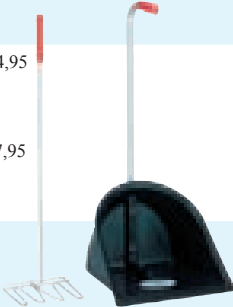

Art. 3754 EUR 6,30 / 7,50
Metallstiel mit Kunststoff D - Griff
 passend für Art. 3750 und Art. 1537

Art. 3751 EUR 21,01 / 25,00
Stall-, Streu- und Dunggabel
 aus ABS - bruchsicherem Kunststoff, 13 flexible Zinken mit Randverstärkung, L x B: 45 x 40cm, ohne Stiel

Art. 3752 EUR 5,04 / 6,00
Gerätestiel Esche
 Länge 135cm, ø36mm, gebogen, passend für Art. 3751

Art. 1536 EUR 20,97 / 24,95
Mistboy mit Schaufel und Forke
 90cm lang, schwarz

Art. 2269 oh. Abb. EUR 15,08 / 17,95
Mistboy, wie Art. 1536, schwarz, jedoch 75cm lang