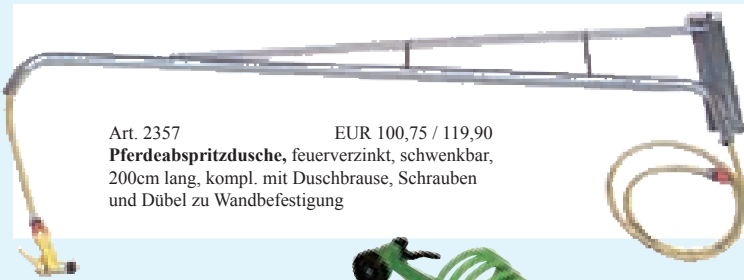

Art. 3912 EUR 12,52 / 14,90
H2GoBag Wasserbehälter für Schubkarre
• zur Aufbewahrung und Transport von Wasser
• einfach, praktisch und flexibel einsetzbar.
• inkl. Antirutschmatte
• Fassungsvermögen: 80 Liter

Art. 3749 EUR 14,71 / 17,50
Spiralbrause mit 5 Einstellmöglichkeiten, bis auf 7mtr dehnbar, zieht sich selbständig zusammen, daher kein Schlauchsalat! UV-beständig und stabil

Preis ohne MwSt / Preis inkl. 19 % MwSt