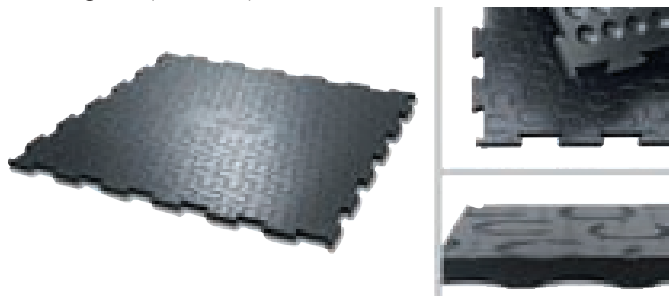

KEN Universal - Gummimatte
Gesamtstärke ca 20mm, Vollgummi

Art. 354 1 x 1,40 m EUR 62,94 / 74,90
Art. 355 1 x 1,65 m EUR 74,20 / 88,30
Art. 4039 1 x 2,00 m EUR 89,92 / 107,00

Bei Abnahmen ab 10 KEN Stallmatten erhalten Sie 5 % Rabatt.
Bei Bedarf auch in anderen Abmessungen lieferbar!