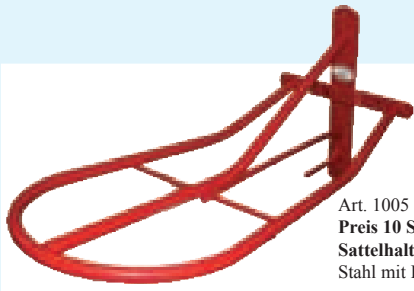

Art. 1005 EUR 6,68 / 7,95
Preis 10 Stück EUR 54,62 / 65,00
Sattelhalter
Stahl mit Kunststoffbeschichtung (rot, schwarz)