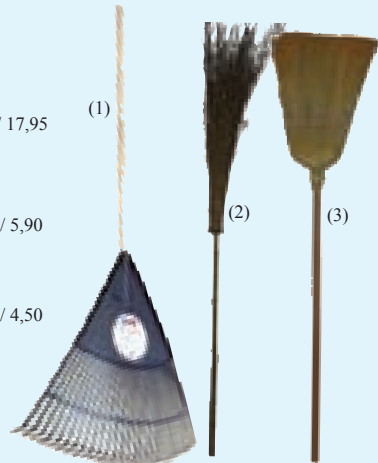

Art. 3755 EUR 15,08 / 17,95
Mistboy mit Schaufel und Forke,
78cm lang
Lieferbar in orange, lila und grün

Art. 2552 (1) EUR 15,08 / 17,95
Laubharke aus Kunststoff 77cm breit mit Teleskopstiel

Art. 3560 (2) EUR 4,95 / 5,90
Bambusbesen mit Stiel montiert

Art. 2655 (3) EUR 3,78 / 4,50
Strohbesen 5-fach gebunden mit Stiel

Art. 1537 (1) EUR 12,61 / 15,00
Kunststoff-Mistgabel
ideal für Späneboxen

Art. 3191 (2) EUR 27,06 / 32,20
Alu - Mistgabel org. Aubiose
Markenprodukt, kpl. mit Alustiel und Handgriff, Gabelabmessungen 40 x 30cm, äußerst stabile Ausführung