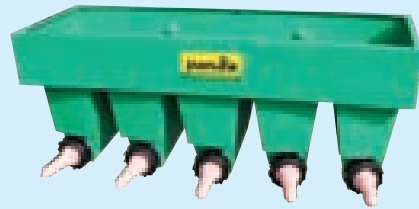

Kälber - Bar, 5 Nuckel
inkl. Sauger und Überwurf, Inhalt 30ltr
Maße 68 x 27,5 x 24cm

Art. 365011 EUR 162,18 / 193,00

Kälber - Bar, 10 Nuckel
inkl. Sauger und Überwurf, Inhalt 70ltr
Maße 178 x 27,5 x 24cm

Art. 365012 EUR 207,56 / 247,00

Kälber - Bar, 15 Nuckel
inkl. Sauger und Überwurf, Inhalt 110ltr
Maße 270 x 27,5 x 24cm

Art. 365030 EUR 3,74 / 4,45

Sauger für Kälber - Bar

Art. 365031 EUR 3,66 / 4,35

Überwurfmutter für Kälber - Bar

Art. 365003 EUR 107,56 / 128,00

Kälber - Bar, 5 Nuckel mit Fächern
inkl. Sauger und Überwurf, Inhalt 2ltr per Fach, 25ltr Gesamtinhalt
Maße 68 x 27,5 x 24cm

Art. 365004 EUR 162,18 / 193,00

Kälber - Bar, 8 Nuckel mit Fächern
inkl. Sauger und Überwurf, Inhalt 3,75ltr per Fach, 40ltr Gesamtinhalt
Maße 147 x 27,5 x 24cm