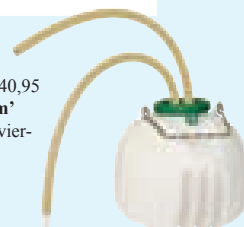

Art. 1430 EUR 5,67 / 6,75
Dip - Becher
 flexibel, ohne Rücklauf der Flüssigkeit

Art. 1736 EUR 4,62 / 5,50
Feinsprüher 'Gloria' 0,5 ltr

Art. 2834 EUR 6,55 / 7,80
Feinsprüher 'Gloria' 1 ltr

Art. 2120 EUR 7,98 / 9,50
Feinsprüher, die praktische Lösung
 mit der Düse nach oben, ohne Zitzen-
 becher, 0,5ltr

Art. 4124 EUR 9,21 / 10,95
Feinsprüher
 wie Art. 2120 jedoch mit Zitzenbecher

Art. 2011 EUR 34,41 / 40,95
Viertelmelkgerät mit Tragegriff 'EuroFarm'
 Mit diesem Gerät kann die Milch eines Euterviertels
 getrennt abgemolken werden.
 10 ltr Inhalt, robuster Kunststoff