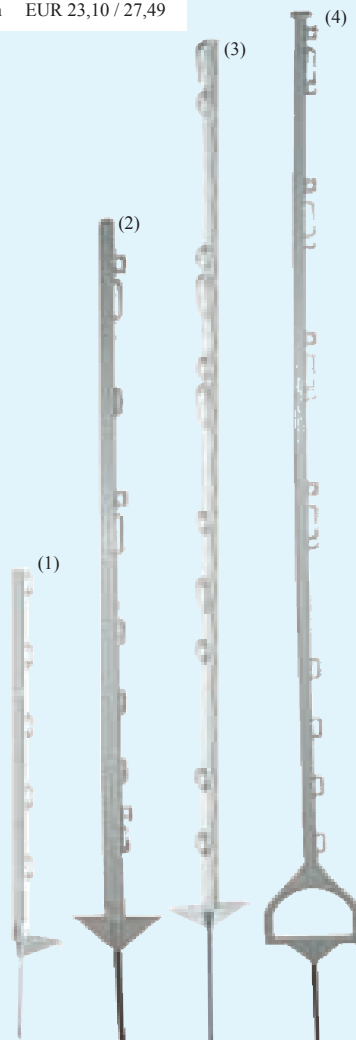

Mustang - Vollkunststoffpfahl

160cm hoch, glasfaserverstärkt
mit Stahlspitze, der Pferdeprofi
für jede Koppel, mit 8x Bandöse
und 8x Seil- oder Litzenöse,
steigbügelähnlicher Fußtritt