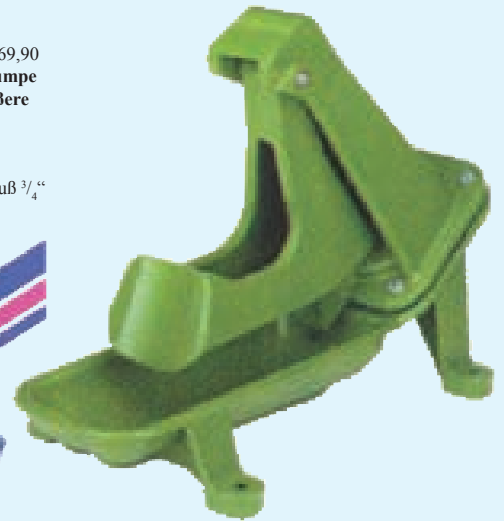

Art. 0565 EUR 226,80 / 269,90
L 3 - Membran - Weidepumpe bis 8m Saugtiefe und größere Saugstrecken, eine Lister Spitzenleistung!
Mit Messinganschluß für Schlauch- und Rohranschluß 3/4"