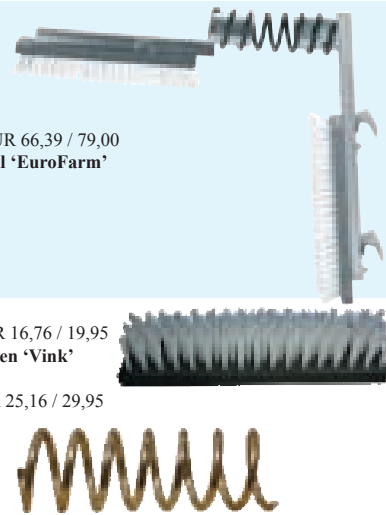

Art. 2819 ohne Batterie EUR 35,46 / 42,20

Art. 0306 inkl. Batterie EUR 37,14 / 44,20

KAWE-Viehtreiber

Betrieb mit zwei 1,5 Volt Batterien

-Exportausführung-

Art. 2818 ohne Batterie EUR 56,26 / 66,95

Art. 2388 inklusive Batterie EUR 57,94 / 68,95

KAWE - Viehtreiber Kathrein, entspricht den EG - Richtlinien. Das Gerät gibt einen 5000V starken Stromschlag von 2 Sekunden Länge ab. Mit zwei 1,5 Volt Batterien

Art. 0307 EUR 16,76 / 19,95

Verlängerung, ca. 75cm für KAWE-Viehtreiber

Art. 2033 EUR 0,84 / 1,00

Ersatzbatterie 1,5 Volt für KAWE-Viehtreiber

Art. 3452 EUR 99,95 / 118,95

Viehetäubungsapparat ‚Blitz - Kerner‘

Kaliber 9 x 17mm
zur Betäubung von Schlachttieren und zur Nottötung

Art. 2078 EUR 14,70 / 17,50

Kartuschen gelb ‚Dynamit Nobel‘ 9 x 17mm für Schweine und Schafe (50Stck)

Art. 2079 EUR 14,70 / 17,50

Kartuschen rot ‚Dynamit Nobel‘ 9 x 17mm für Rinder, Sauen und Eber (50 Stck)